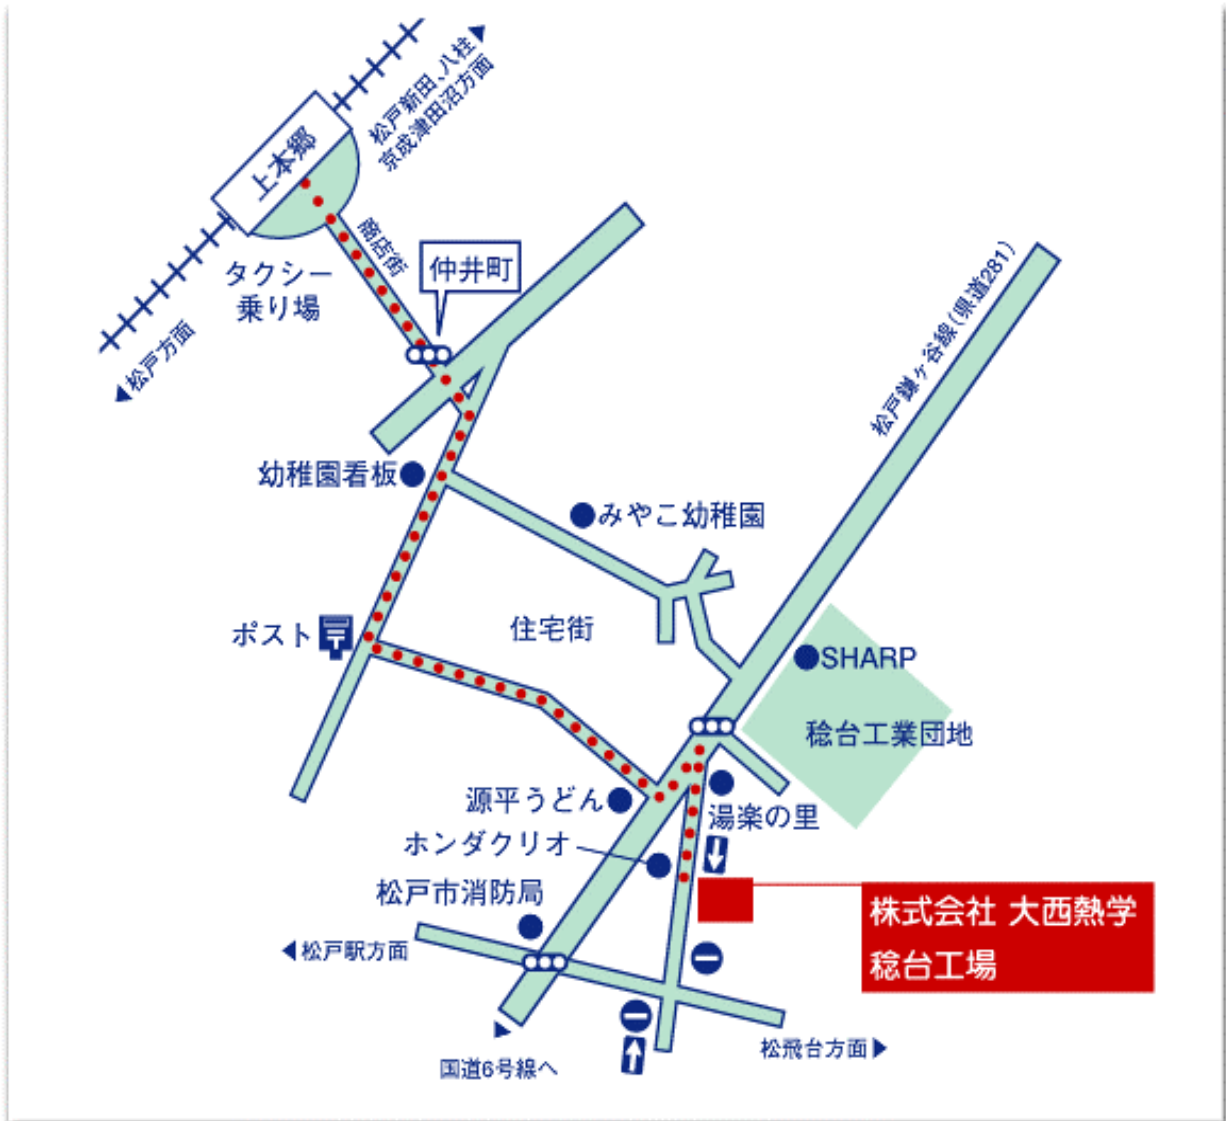

稔台工場

株式会社 大西熱学 稔台工場 案内図

〒270-2241
千葉県松戸市松戸新田558-4
電話 047-330-0024

・新京成電鉄 上本郷駅
(常磐線松戸駅から一駅)
徒歩約15分