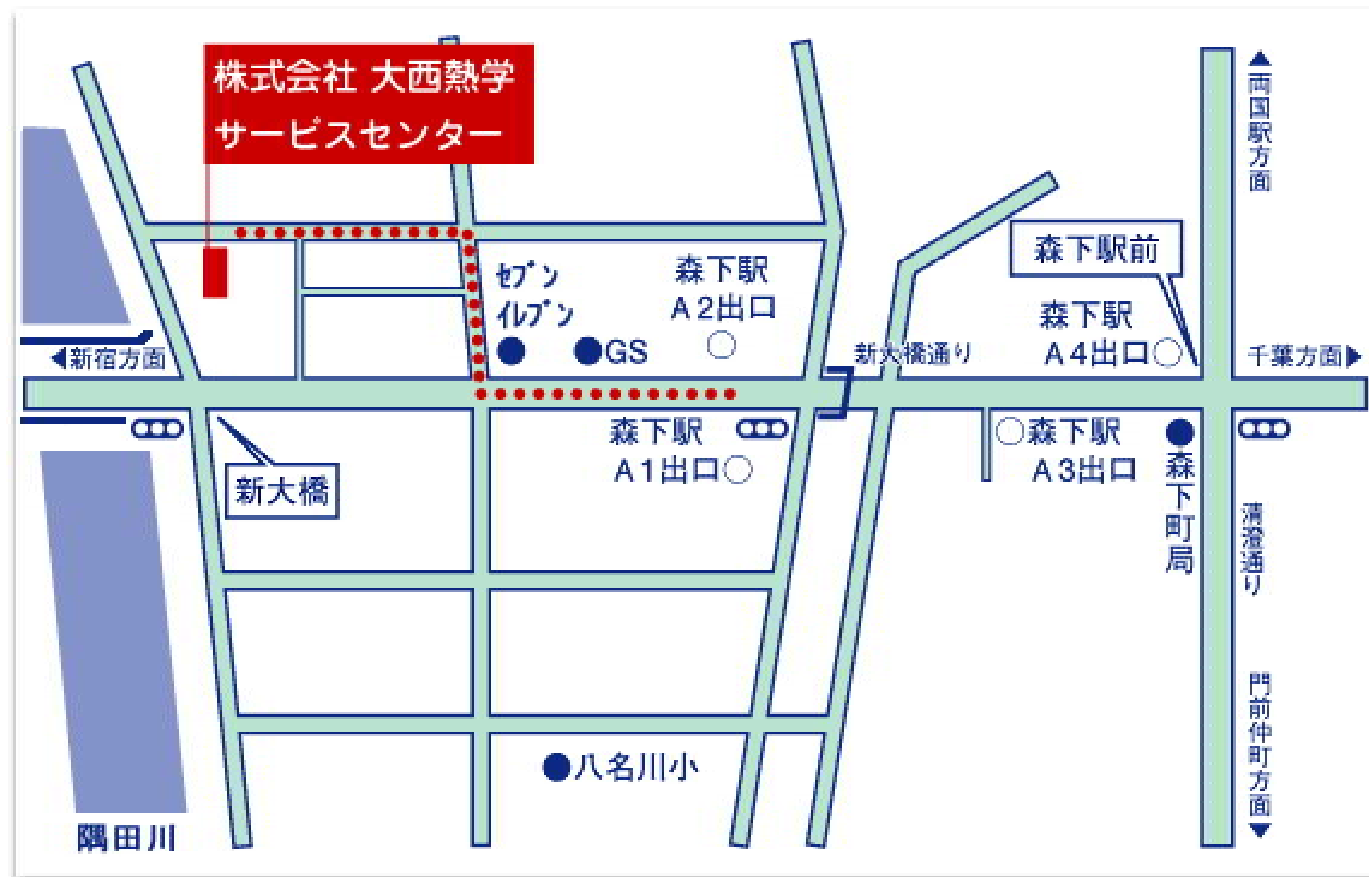

サービスセンター

株式会社 大西熱学 サービスセンター 案内図

〒135-0007

東京都江東区新大橋2-10-6

電話 03-5600-0024

・都営地下鉄 新宿線 森下駅

・大江戸線 森下駅

A2出口から徒歩約3分