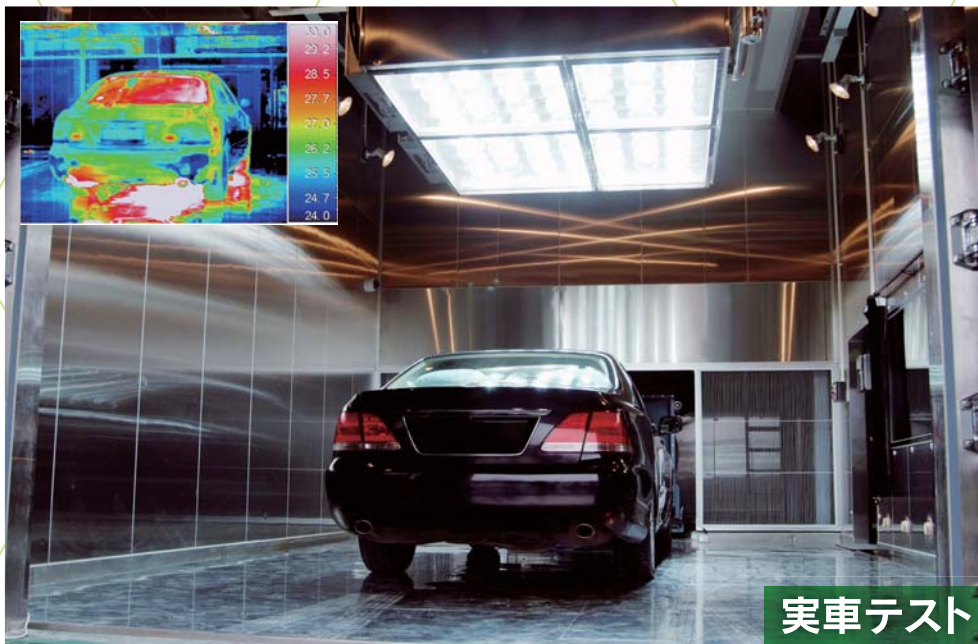

全天候型環境試験室

ALL WEATHER TYPE ENVIRONMENTAL TESTING

あらゆる気象条件を再現する環境試験室です。新技術、新素材、省エネルギーなどの研究をする国内外の繊維素材・家電・自動車・住宅関連の研究開発の現場でご利用いただいております。

実車テスト

日射

降雨

降雪

東レ繊維研究所（中国）有限公司 **TFRC** 様提供